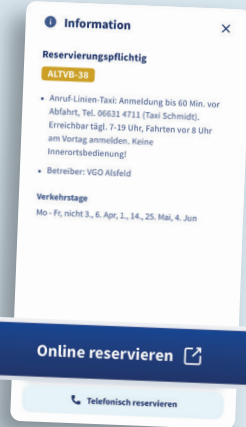

Anruf-Linien-Taxi VB-38 (ALT) **online buchen** – so einfach geht's

Jetzt testen und einsteigen

Buchen Sie Fahrten mit dem Anruf-Linien-Taxi VB-38 ab sofort einfach und bequem online.

Wo?

1. direkt im Buchungsportal **buchung.vgo.de**
2. oder über die Verbindungssuche der **RMVgo-App**
3. oder in der Verbindungsauskunft auf **www.vgo.de**

So einfach geht's:

- Im Kundenkonto einloggen (persönliche Registrierung bei Erstanmeldung erforderlich).
- Gewünschte Fahrt auswählen und buchen.

Gut zu WISSEN:

- Anmeldungen bis 60 Minuten vor Abfahrt möglich.
- Beliebte Verbindungen im Kundenkonto als „Favorit“ speichern.
- Vorausbuchungen sind möglich bis 7 Tage vor Fahrtantritt.
- Bitte stornieren Sie Fahrten, die Sie nicht antreten können, rechtzeitig.
- Für die Fahrt gilt der RMV-Tarif, Fahrkarten sind auch beim Fahrpersonal erhältlich.

Telefonische Buchungen weiterhin möglich:

- Taxi Schmidt, Tel. 06631 4711
- Anmeldezeitraum täglich von 7 bis 19 Uhr
- Fahrten vor 8 Uhr am Vortag anmelden

Pilotprojekt Onlinebuchung Anruf-Linien-Taxi VB-38
Lingelbach – Grebenau – Lauterbach